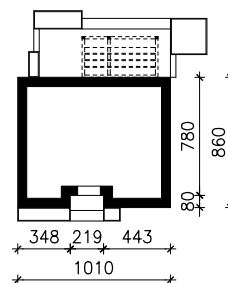

DOM W WIERZBÓWKACH 2 (E) OZE
MOŻNA WKLEIĆ DO PROJEKTU ZAGOSPODAROWANIA TERENU

OŚ ODBICIA LUSTRZANEGO

OBRYS BUDYNKU

Skala: 1:500