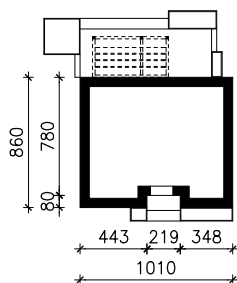

DOM W WIERZBÓWKACH 2 (E) OZE
MOŻNA WKLEIĆ DO PROJEKTU ZAGOSPODAROWANIA TERENU

OŚ ODBICIA LUSTRZANEGO

OBRYS BUDYNKU

Skala: 1:500