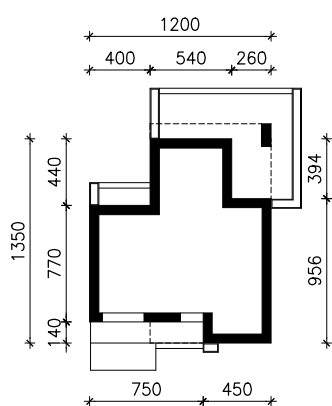

DOM W MARSZALIACH (GE) OZE
MOŻNA WKLEIĆ DO PROJEKTU ZAGOSPODAROWANIA TERENU

OŚ ODBICIA LUSTRZANEGO

OBRYS BUDYNKU

Skala: 1:500