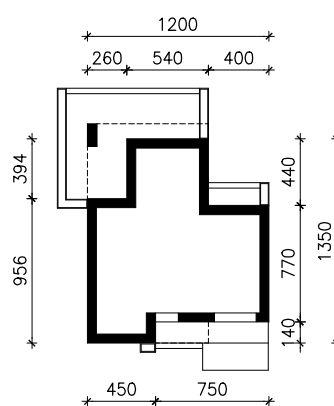

DOM W MARSZALIACH (GE) OZE
MOŻNA WKLEIĆ DO PROJEKTU ZAGOSPODAROWANIA TERENU

OŚ ODBICIA LUSTRZANEGO

OBRYS BUDYNKU

Skala: 1:500