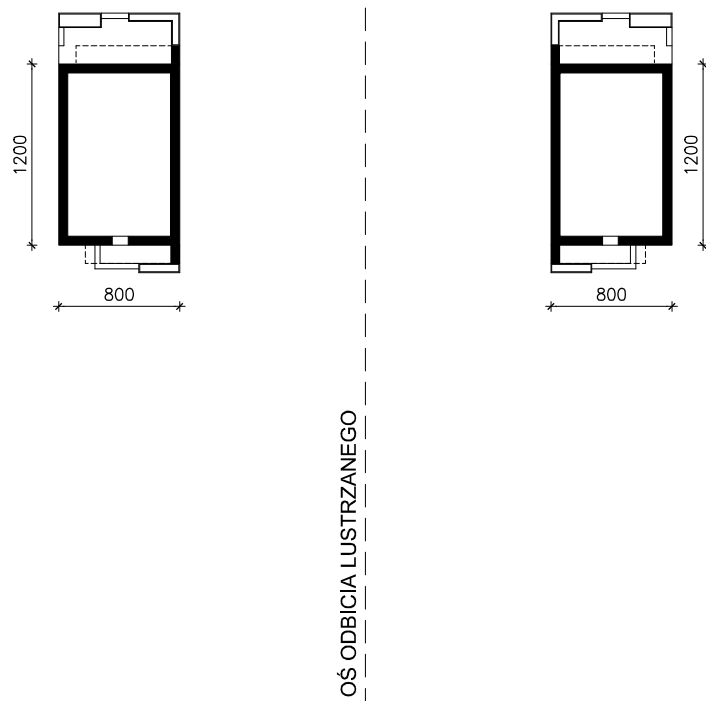

DOM W MORINGACH 2 (E) OZE  
MOŻNA WKLEIĆ DO PROJEKTU ZAGOSPODAROWANIA TERENU

OBRYS BUDYNKU

Skala: 1:500