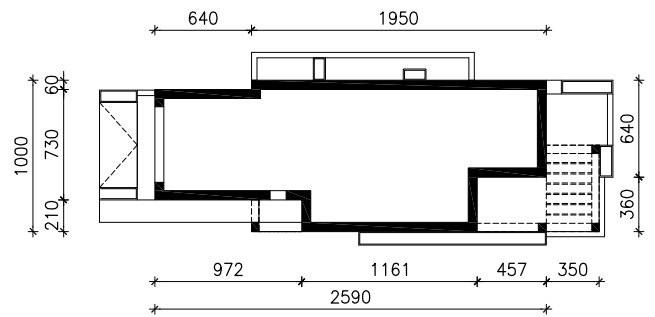

DOM W MODRZEWNICY 10 (G2E) OZE  
MOŻNA WKLEIĆ DO PROJEKTU ZAGOSPODAROWANIA TERENU

OŚ ODBICIA LUSTRZANEGO

OBRYS BUDYNKU

Skala: 1:500