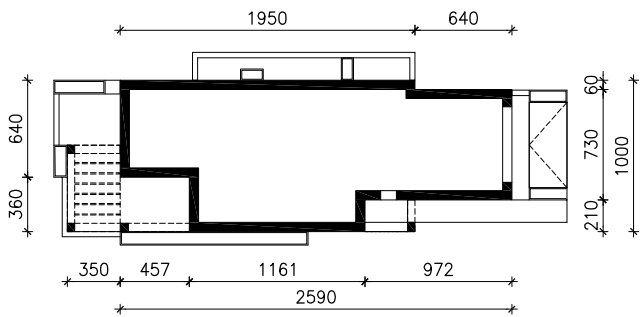

DOM W MODRZEWNICY 10 (G2E) OZE  
MOŻNA WKLEIĆ DO PROJEKTU ZAGOSPODAROWANIA TERENU

OŚ ODBICIA LUSTRZANEGO

OBRYS BUDYNKU

Skala: 1:500