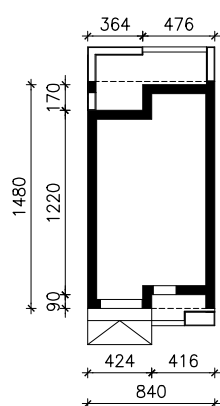

DOM W ARBUZACH 2 (GE) OZE  
MOŻNA WKLEIĆ DO PROJEKTU ZAGOSPODAROWANIA TERENU

OŚ ODBICIA LUSTRZANEGO

OBRYŚ BUDYNKU

Skala: 1:500