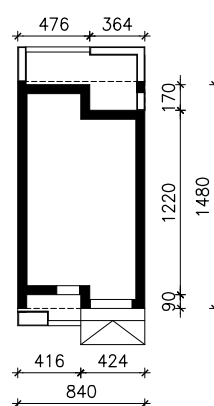

DOM W ARBUZACH 2 (GE) OZE  
MOŻNA WKLEIĆ DO PROJEKTU ZAGOSPODAROWANIA TERENU

OŚ ODBICIA LUSTRZANEGO

OBRYŚ BUDYNKU

Skala: 1:500