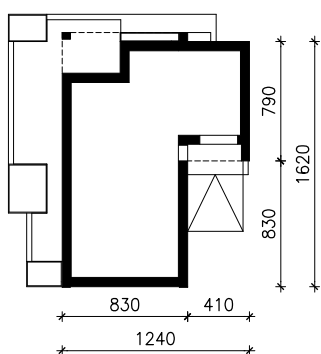

DOM W KOSAĆCACH 23 (G)  
MOŻNA WKLEIĆ DO PROJEKTU ZAGOSPODAROWANIA TERENU

OŚ ODBICIA LUSTRZANEGO

OBRYS BUDYNKU

Skala: 1:500