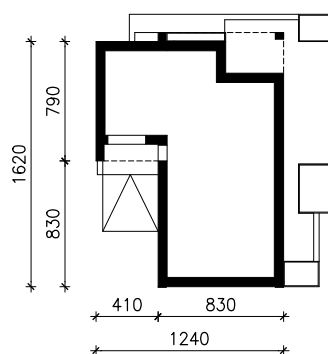

DOM W KOSAĆCACH 23 (G)  
MOŻNA WKLEIĆ DO PROJEKTU ZAGOSPODAROWANIA TERENU

OŚ ODBICIA LUSTRZANEGO

OBRYS BUDYNKU

Skala: 1:500