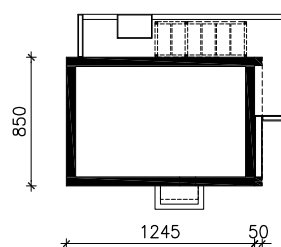

DOM W KRUSZCZYKACH 18
MOŻNA WKLEIĆ DO PROJEKTU ZAGOSPODAROWANIA TERENU

OŚ ODBICIA LUSTRZANEGO

OBRYS BUDYNKU

Skala: 1:500