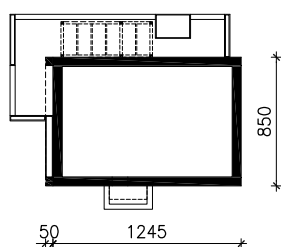

DOM W KRUSZCZYKACH 18
MOŻNA WKLEIĆ DO PROJEKTU ZAGOSPODAROWANIA TERENU

OŚ ODBICIA LUSTRZANEGO

OBRYS BUDYNKU

Skala: 1:500