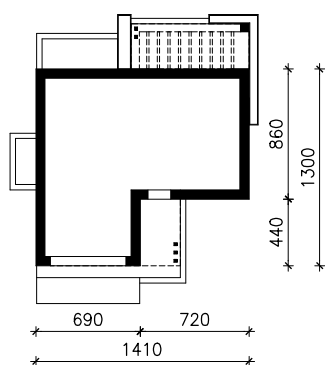

DOM W ŻYWOTNIKACH 3 (G2E) OZE
MOŻNA WKLEIĆ DO PROJEKTU ZAGOSPODAROWANIA TERENU

OŚ ODBICIA LUSTRZANEGO

OBRYS BUDYNKU

Skala: 1:500