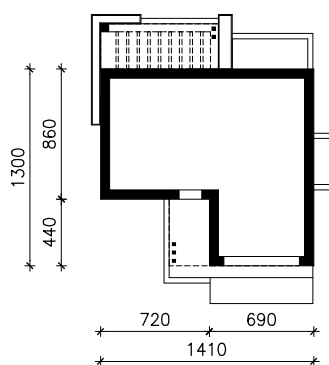

DOM W ŻYWOTNIKACH 3 (G2E) OZE
MOŻNA WKLEIĆ DO PROJEKTU ZAGOSPODAROWANIA TERENU

OŚ ODBICIA LUSTRZANEGO

OBRYS BUDYNKU

Skala: 1:500