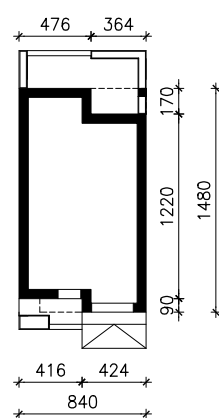

DOM W ARBUZACH 3 (GE) OZE
MOŻNA WKLEIĆ DO PROJEKTU ZAGOSPODAROWANIA TERENU

OŚ ODBICIA LUSTRZANEGO

OBRYŚ BUDYNKU

Skala: 1:500