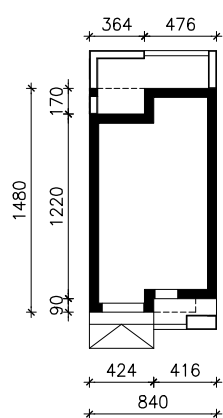

DOM W ARBUZACH 3 (GE) OZE
MOŻNA WKLEIĆ DO PROJEKTU ZAGOSPODAROWANIA TERENU

OŚ ODBICIA LUSTRZANEGO

OBRYŚ BUDYNKU

Skala: 1:500