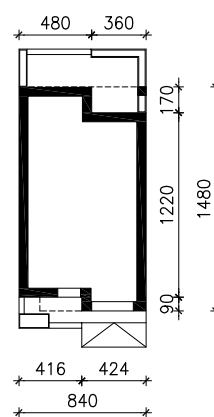

DOM W ARBUZACH 3 (GE) OZE
MOŻNA WKLEIĆ DO PROJEKTU ZAGOSPODAROWANIA TERENU

OŚ ODBICIA LUSTRZANIEGO

OBRYS BUDYNKU

Skala: 1:500