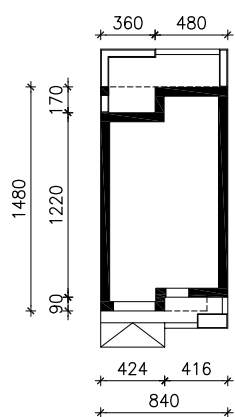

DOM W ARBUZACH 3 (GE) OZE
MOŻNA WKLEIĆ DO PROJEKTU ZAGOSPODAROWANIA TERENU

OŚ ODBICIA LUSTRZANIEGO

OBRYS BUDYNKU

Skala: 1:500