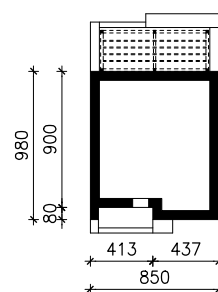

DOM W KORALACH (E) OZE
MOŻNA WKLEIĆ DO PROJEKTU ZAGOSPODAROWANIA TERENU

OŚ ODBICIA LUSTRZANEGO

OBRYŚ BUDYNKU

Skala: 1:500