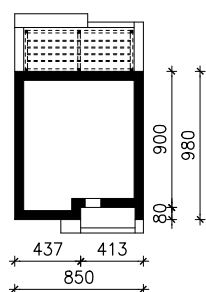

DOM W KORALACH (E) OZE
MOŻNA WKLEIĆ DO PROJEKTU ZAGOSPODAROWANIA TERENU

OŚ ODBICIA LUSTRZANEGO

OBRYŚ BUDYNKU

Skala: 1:500