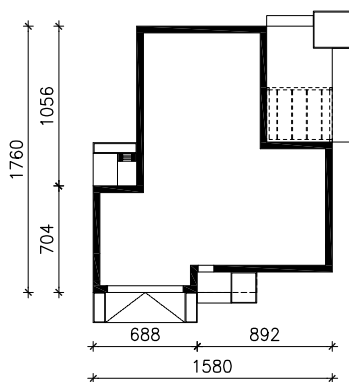

DOM W BŁYSKOTKACH (G2E) OZE  
MOŻNA WKLEIĆ DO PROJEKTU ZAGOSPODAROWANIA TERENU

OŚ ODBICIA LUSTRZANEGO

OBRYS BUDYNKU

Skala: 1:500