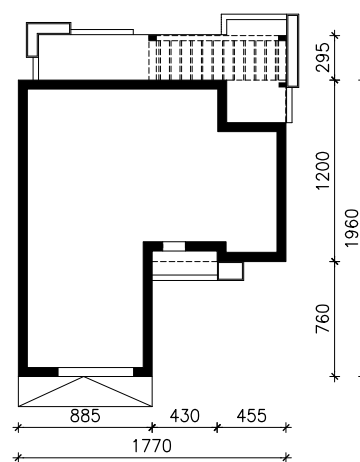

DOM W PRZEBISNIEGACH 3 (G2E) OZE
MOŻNA WKLEIĆ DO PROJEKTU ZAGOSPODAROWANIA TERENU

OŚ ODBICIA LUSTRZANEGO

OBRYS BUDYNKU

Skala: 1:500