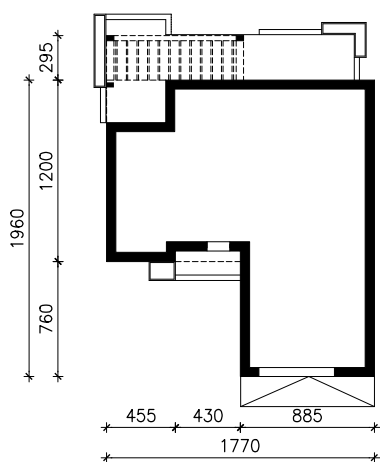

DOM W PRZEBISNIEGACH 3 (G2E) OZE
MOŻNA WKLEIĆ DO PROJEKTU ZAGOSPODAROWANIA TERENU

OŚ ODBICIA LUSTRZANEGO

OBRYS BUDYNKU

Skala: 1:500