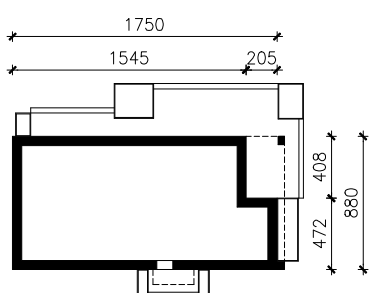

DOM W KOSAĆCACH 24
MOŻNA WKLEIĆ DO PROJEKTU ZAGOSPODAROWANIA TERENU

OŚ ODBICIA LUSTRZANEGO

OBRYS BUDYNKU

Skala: 1:500