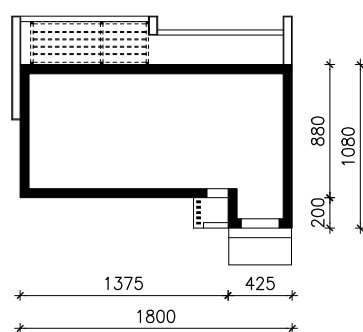

DOM W DIAMANTACH (GE) OZE
MOŻNA WKLEIĆ DO PROJEKTU ZAGOSPODAROWANIA TERENU

OŚ ODBICIA LUSTRZANEGO

OBRYS BUDYNKU

Skala: 1:500