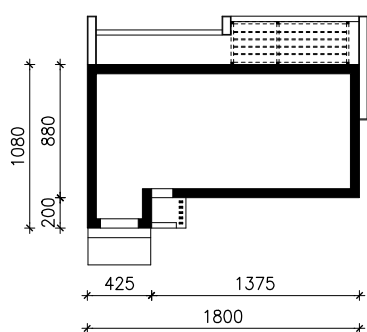

DOM W DIAMANTACH (GE) OZE
MOŻNA WKLEIĆ DO PROJEKTU ZAGOSPODAROWANIA TERENU

OŚ ODBICIA LUSTRZANEGO

OBRYS BUDYNKU

Skala: 1:500