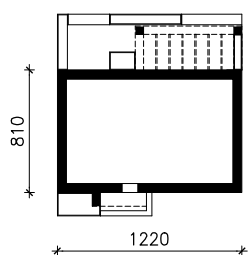

DOM W PIERISACH (E) OZE
MOŻNA WKLEIĆ DO PROJEKTU ZAGOSPODAROWANIA TERENU

OŚ ODBICIA LUSTRZANEGO

OBRYS BUDYNKU

Skala: 1:500