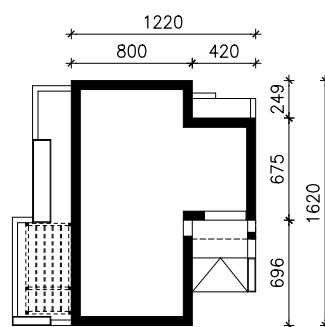

DOM W KOSAĆCACH 3 (GN)
MOŻNA WKLEIĆ DO PROJEKTU ZAGOSPODAROWANIA TERENU

OŚ ODBICIA LUSTRZANEGO

OBRYS BUDYNKU

Skala: 1:500