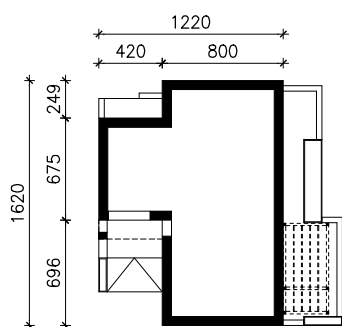

DOM W KOSAĆCACH 3 (GN)
MOŻNA WKLEIĆ DO PROJEKTU ZAGOSPODAROWANIA TERENU

OŚ ODBICIA LUSTRZANEGO

OBRYS BUDYNKU

Skala: 1:500