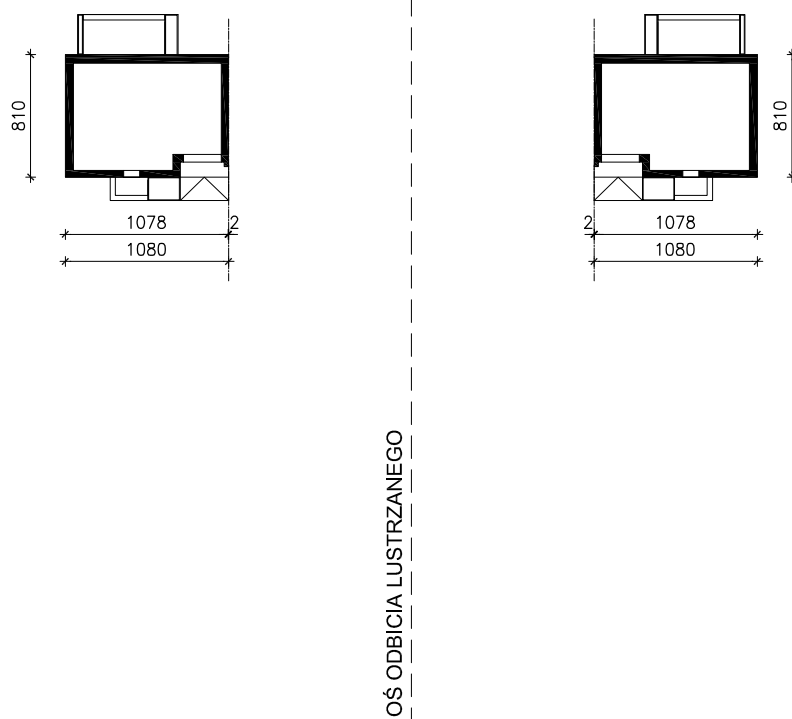

DOM W ZIMOKWIATACH 4 (GB)
MOŻNA WKLEIĆ DO PROJEKTU ZAGOSPODAROWANIA TERENU

OBRYS BUDYNKU

Skala: 1:500