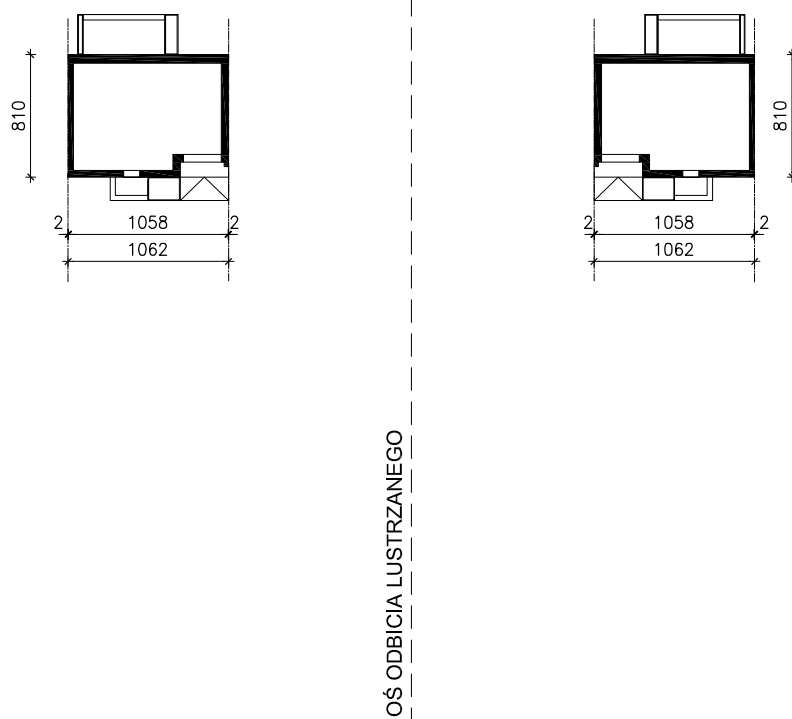

DOM W ZIMOKWIATACH 4 (GS)
MOŻNA WKLEIĆ DO PROJEKTU ZAGOSPODAROWANIA TERENU

OBRYS BUDYNKU

Skala: 1:500