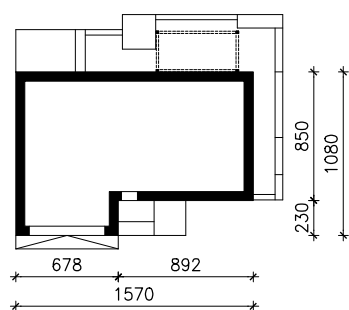

DOM W SIÓDMACZKACH 2 (G2E) OZE
MOŻNA WKLEIĆ DO PROJEKTU ZAGOSPODAROWANIA TERENU

OŚ ODBICIA LUSTRZANEGO

OBRYS BUDYNKU

Skala: 1:500