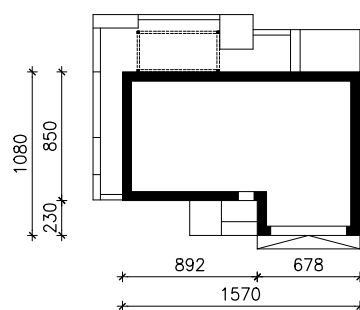

DOM W SIÓDMACZKACH 2 (G2E) OZE
MOŻNA WKLEIĆ DO PROJEKTU ZAGOSPODAROWANIA TERENU

OŚ ODBICIA LUSTRZANEGO

OBRYS BUDYNKU

Skala: 1:500