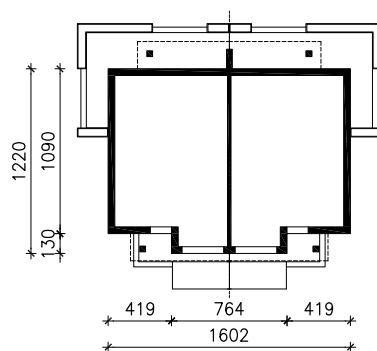

WILLA KLARA (GR2)
MOŻNA WKLEIĆ DO PROJEKTU ZAGOSPODAROWANIA TERENU

OBRYŚ BUDYNKU

Skala: 1:500