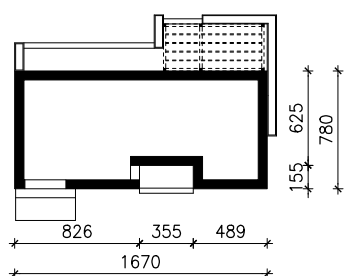

DOM W PACZULI (GE) OZE
MOŻNA WKLEIĆ DO PROJEKTU ZAGOSPODAROWANIA TERENU

OŚ ODBICIA LUSTRZANEGO

OBRYS BUDYNKU

Skala: 1:500