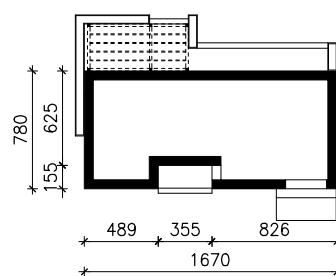

DOM W PACZULI (GE) OZE
MOŻNA WKLEIĆ DO PROJEKTU ZAGOSPODAROWANIA TERENU

OŚ ODBICIA LUSTRZANEGO

OBRYS BUDYNKU

Skala: 1:500