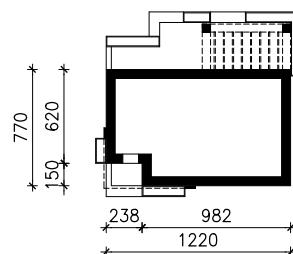

DOM W ARDIZJACH (E) OZE
MOŻNA WKLEIĆ DO PROJEKTU ZAGOSPODAROWANIA TERENU

OŚ ODBICIA LUSTRZANEGO

OBRYS BUDYNKU

Skala: 1:500