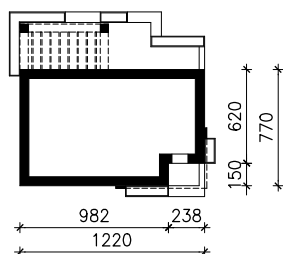

DOM W ARDIZJACH (E) OZE
MOŻNA WKLEIĆ DO PROJEKTU ZAGOSPODAROWANIA TERENU

OŚ ODBICIA LUSTRZANEGO

OBRYS BUDYNKU

Skala: 1:500