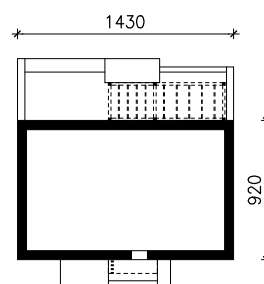

DOM W KRUSZCZYKACH 20 (E) OZE  
MOŻNA WKLEIĆ DO PROJEKTU ZAGOSPODAROWANIA TERENU

OŚ ODBICIA LUSTRZANEGO

OBRYS BUDYNKU

Skala: 1:500