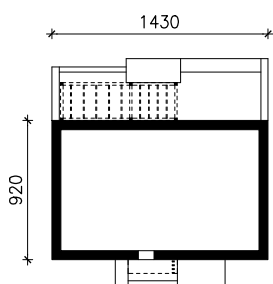

DOM W KRUSZCZYKACH 20 (E) OZE  
MOŻNA WKLEIĆ DO PROJEKTU ZAGOSPODAROWANIA TERENU

OŚ ODBICIA LUSTRZANEGO

OBRYS BUDYNKU

Skala: 1:500