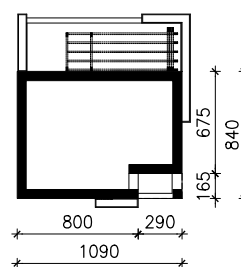

DOM W KLUZJACH (E) OZE
MOŻNA WKLEIĆ DO PROJEKTU ZAGOSPODAROWANIA TERENU

OŚ ODBICIA LUSTRZANEGO

OBRYS BUDYNKU

Skala: 1:500