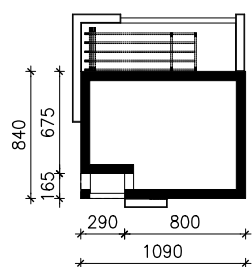

DOM W KLUZJACH (E) OZE
MOŻNA WKLEIĆ DO PROJEKTU ZAGOSPODAROWANIA TERENU

OŚ ODBICIA LUSTRZANEGO

OBRYS BUDYNKU

Skala: 1:500