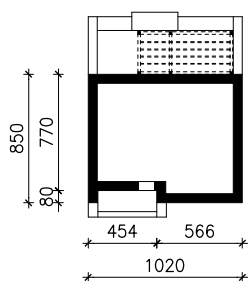

DOM W LUBASZKACH  
MOŻNA WKLEIĆ DO PROJEKTU ZAGOSPODAROWANIA TERENU

OŚ ODBICIA LUSTRZANEGO

OBRYS BUDYNKU

Skala: 1:500