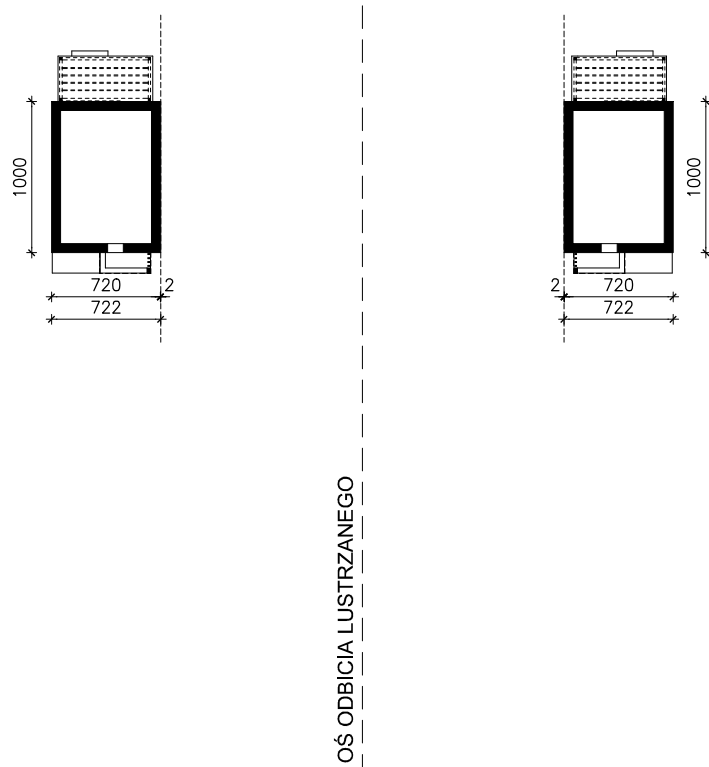

DOM W GINURACH (B)
MOŻNA WKLEIĆ DO PROJEKTU ZAGOSPODAROWANIA TERENU

OBRYS BUDYNKU

Skala: 1:500