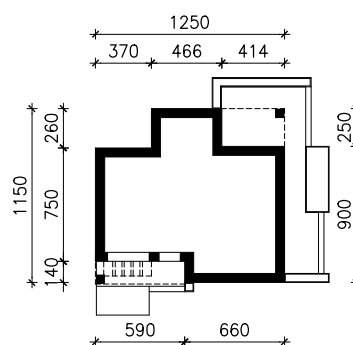

DOM W POZŁOTKACH (GE) OZE
MOŻNA WKLEIĆ DO PROJEKTU ZAGOSPODAROWANIA TERENU

OŚ ODBICIA LUSTRZANEGO

OBRYS BUDYNKU

Skala: 1:500