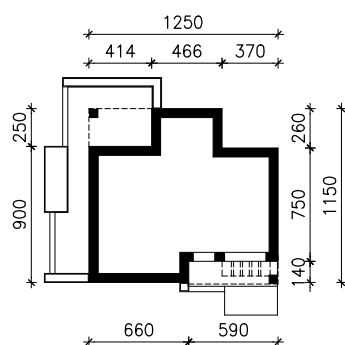

DOM W POZŁOTKACH (GE) OZE
MOŻNA WKLEIĆ DO PROJEKTU ZAGOSPODAROWANIA TERENU

OŚ ODBICIA LUSTRZANEGO

OBRYS BUDYNKU

Skala: 1:500