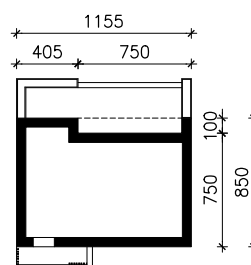

DOM W PIĄTAKACH E (OZE)
MOŻNA WKLEIĆ DO PROJEKTU ZAGOSPODAROWANIA TERENU

OŚ ODBICIA LUSTRZANEGO

OBRYS BUDYNKU

Skala: 1:500