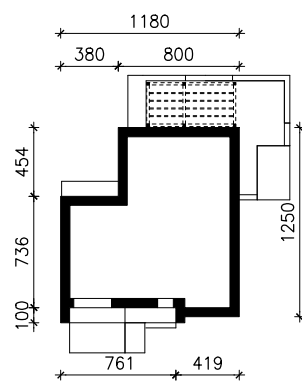

DOM W EUFORBIACH (GE) OZE
MOŻNA WKLEIĆ DO PROJEKTU ZAGOSPODAROWANIA TERENU

OŚ ODBICIA LUSTRZANEGO

OBRYS BUDYNKU

Skala: 1:500