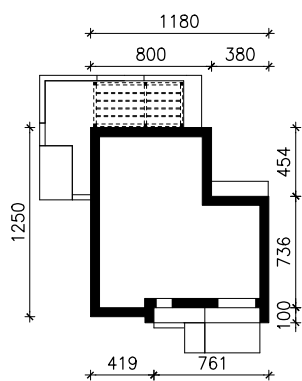

DOM W EUFORBIACH (GE) OZE
MOŻNA WKLEIĆ DO PROJEKTU ZAGOSPODAROWANIA TERENU

OŚ ODBICIA LUSTRZANEGO

OBRYS BUDYNKU

Skala: 1:500