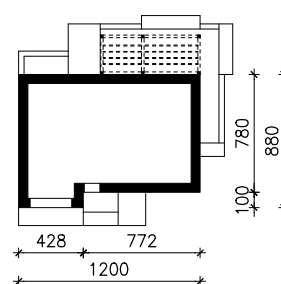

DOM W KORZENIÓWKACH GE (OZE)
MOŻNA WKLEIĆ DO PROJEKTU ZAGOSPODAROWANIA TERENU

OŚ ODBICIA LUSTRZANEGO

OBRYS BUDYNKU

Skala: 1:500