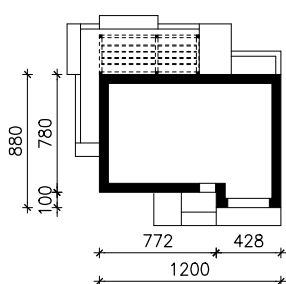

DOM W KORZENIÓWKACH GE (OZE)
MOŻNA WKLEIĆ DO PROJEKTU ZAGOSPODAROWANIA TERENU

OŚ ODBICIA LUSTRZANEGO

OBRYS BUDYNKU

Skala: 1:500