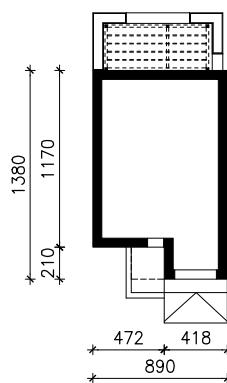

DOM W TAMARILLO 4 (GE) OZE  
MOŻNA WKLEIĆ DO PROJEKTU ZAGOSPODAROWANIA TERENU

OŚ ODBICIA LUSTRZANEGO

OBRYS BUDYNKU

Skala: 1:500