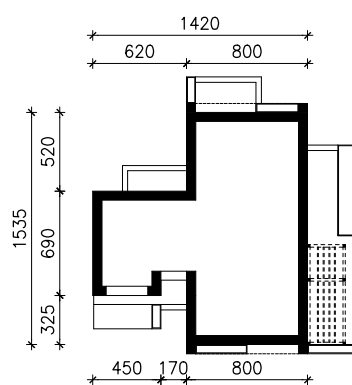

DOM W AZOLLACH (GE) OZE  
MOŻNA WKLEIĆ DO PROJEKTU ZAGOSPODAROWANIA TERENU

OŚ ODBICIA LUSTRZANEGO

OBRYS BUDYNKU

Skala: 1:500