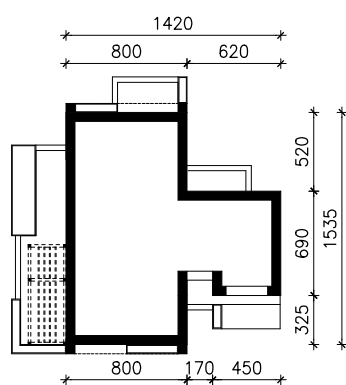

DOM W AZOLLACH (GE) OZE  
MOŻNA WKLEIĆ DO PROJEKTU ZAGOSPODAROWANIA TERENU

OŚ ODBICIA LUSTRZANEGO

OBRYS BUDYNKU

Skala: 1:500