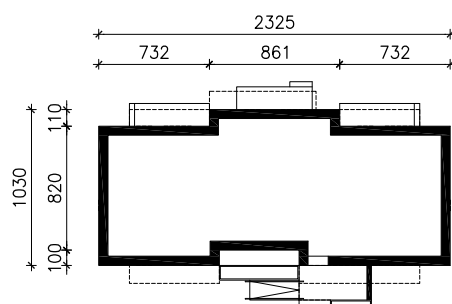

DOM PRZY DEPTAKU

ver. 2

MOŻNA WKLEIĆ DO PROJEKTU ZAGOSPODAROWANIA TERENU

OŚ ODBICIA LUSTRZANEGO

OBRYS BUDYNKU

Skala: 1:500