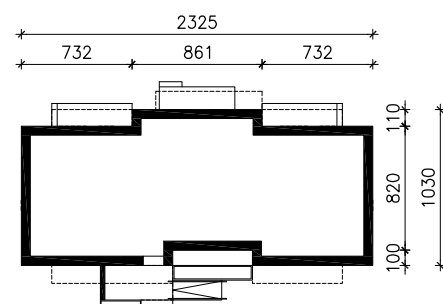

DOM PRZY DEPTAKU

ver. 2

MOŻNA WKLEIĆ DO PROJEKTU ZAGOSPODAROWANIA TERENU

OŚ ODBICIA LUSTRZANEGO

OBRYS BUDYNKU

Skala: 1:500