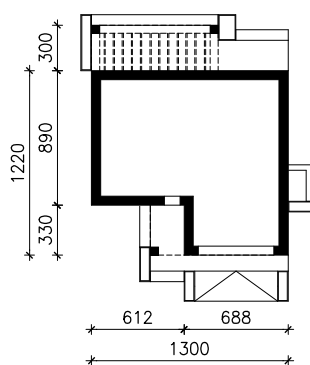

DOM W GORYCZKACH (G2E) OZE  
MOŻNA WKLEIĆ DO PROJEKTU ZAGOSPODAROWANIA TERENU

OŚ ODBICIA LUSTRZANEGO

OBRYS BUDYNKU

Skala: 1:500