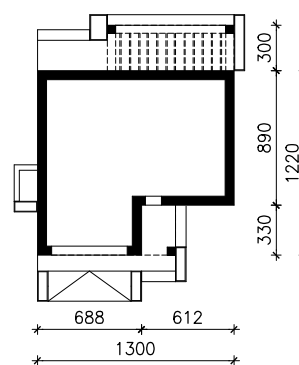

DOM W GORYCZKACH (G2E) OZE  
MOŻNA WKLEIĆ DO PROJEKTU ZAGOSPODAROWANIA TERENU

OŚ ODBICIA LUSTRZANEGO

OBRYS BUDYNKU

Skala: 1:500