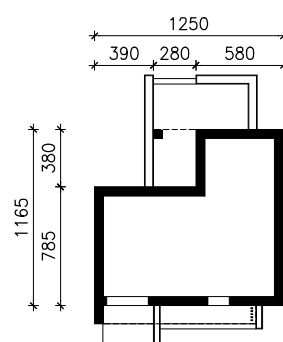

DOM W LANUSZKACH (GE) OZE
MOŻNA WKLEIĆ DO PROJEKTU ZAGOSPODAROWANIA TERENU

OŚ ODBICIA LUSTRZANEGO

OBRYS BUDYNKU

Skala: 1:500