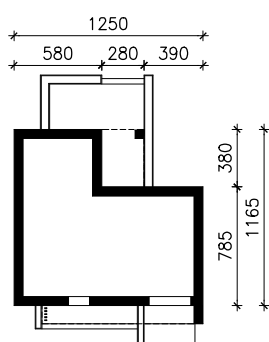

DOM W LANUSZKACH (GE) OZE
MOŻNA WKLEIĆ DO PROJEKTU ZAGOSPODAROWANIA TERENU

OŚ ODBICIA LUSTRZANEGO

OBRYS BUDYNKU

Skala: 1:500