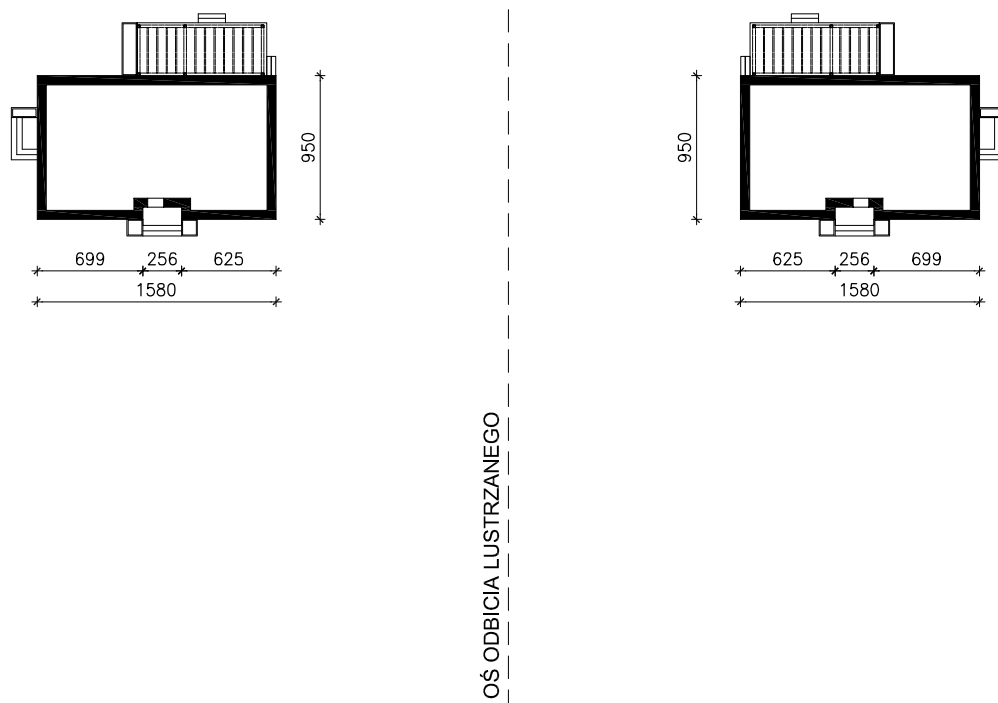

DOM W LESZCZYNOWCACH 12  
MOŻNA WKLEIĆ DO PROJEKTU ZAGOSPODAROWANIA TERENU

OBRYS BUDYNKU

Skala: 1:500