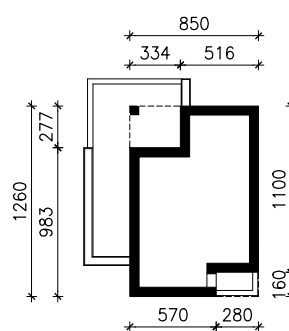

DOM W IREZYNACH E (OZE)
MOŻNA WKLEIĆ DO PROJEKTU ZAGOSPODAROWANIA TERENU

OŚ ODBICIA LUSTRZANEGO

OBRYŚ BUDYNKU

Skala: 1:500