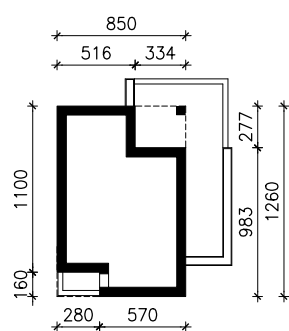

DOM W IREZYNACH E (OZE)
MOŻNA WKLEIĆ DO PROJEKTU ZAGOSPODAROWANIA TERENU

OŚ ODBICIA LUSTRZANEGO

OBRYŚ BUDYNKU

Skala: 1:500