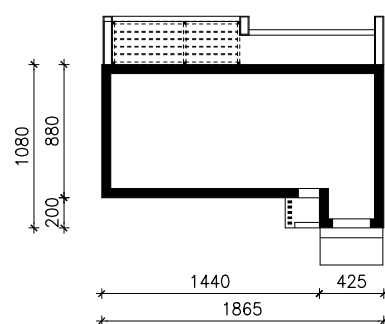

DOM W DIAMANTACH 2 (GE) OZE
MOŻNA WKLEIĆ DO PROJEKTU ZAGOSPODAROWANIA TERENU

OŚ ODBICIA LUSTRZANEGO

OBRYS BUDYNKU

Skala: 1:500