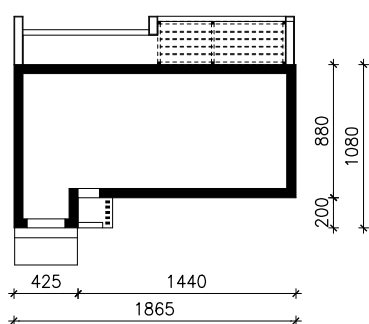

DOM W DIAMANTACH 2 (GE) OZE
MOŻNA WKLEIĆ DO PROJEKTU ZAGOSPODAROWANIA TERENU

OŚ ODBICIA LUSTRZANEGO

OBRYS BUDYNKU

Skala: 1:500