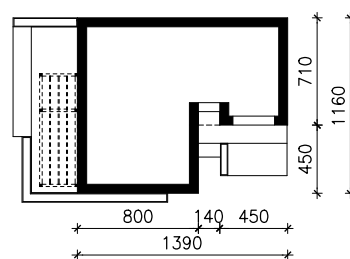

DOM W KROKOSZACH (GE) OZE  
MOŻNA WKLEIĆ DO PROJEKTU ZAGOSPODAROWANIA TERENU

OŚ ODBICIA LUSTRZANEGO

OBRYS BUDYNKU

Skala: 1:500