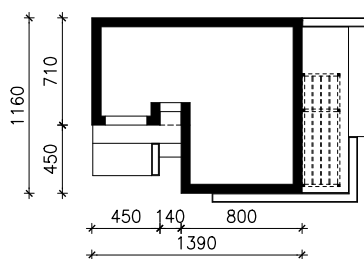

DOM W KROKOSZACH (GE) OZE  
MOŻNA WKLEIĆ DO PROJEKTU ZAGOSPODAROWANIA TERENU

OŚ ODBICIA LUSTRZANEGO

OBRYS BUDYNKU

Skala: 1:500