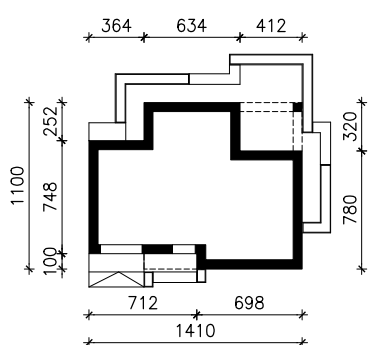

DOM W CHABRACH 3 (GE) OZE  
MOŻNA WKLEIĆ DO PROJEKTU ZAGOSPODAROWANIA TERENU

OŚ ODBICIA LUSTRZANEGO

OBRYS BUDYNKU

Skala: 1:500