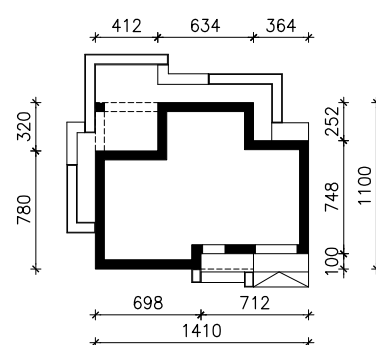

DOM W CHABRACH 3 (GE) OZE  
MOŻNA WKLEIĆ DO PROJEKTU ZAGOSPODAROWANIA TERENU

OŚ ODBICIA LUSTRZANEGO

OBRYS BUDYNKU

Skala: 1:500