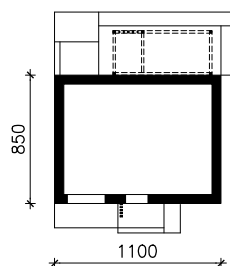

DOM WE FREZJACH 3 (GE) OZE
MOŻNA WKLEIĆ DO PROJEKTU ZAGOSPODAROWANIA TERENU

OŚ ODBICIA LUSTRZANEGO

OBRYS BUDYNKU

Skala: 1:500