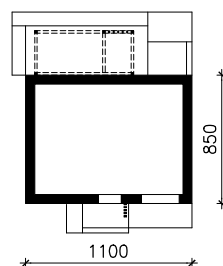

DOM WE FREZJACH 3 (GE) OZE
MOŻNA WKLEIĆ DO PROJEKTU ZAGOSPODAROWANIA TERENU

OŚ ODBICIA LUSTRZANEGO

OBRYS BUDYNKU

Skala: 1:500