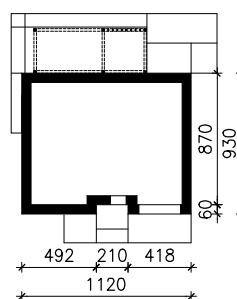

DOM WE FREZJACH 2 (GE) OZE
MOŻNA WKLEIĆ DO PROJEKTU ZAGOSPODAROWANIA TERENU

OŚ ODBICIA LUSTRZANEGO

OBRYS BUDYNKU

Skala: 1:500