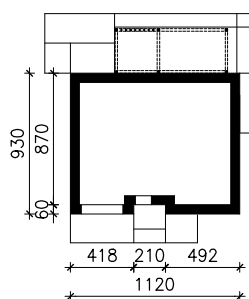

DOM WE FREZJACH 2 (GE) OZE
MOŻNA WKLEIĆ DO PROJEKTU ZAGOSPODAROWANIA TERENU

OŚ ODBICIA LUSTRZANEGO

OBRYS BUDYNKU

Skala: 1:500