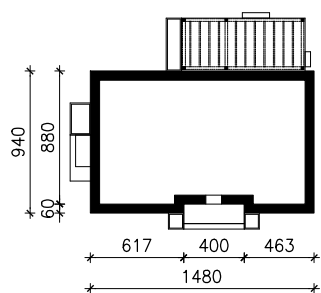

DOM W LESZCZYNOWCAH 14
MOŻNA WKLEIĆ DO PROJEKTU ZAGOSPODAROWANIA TERENU

OŚ ODBICIA LUSTRZANEGO

OBRYS BUDYNKU

Skala: 1:500