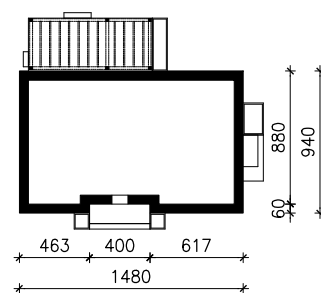

DOM W LESZCZYNOWCAH 14
MOŻNA WKLEIĆ DO PROJEKTU ZAGOSPODAROWANIA TERENU

OŚ ODBICIA LUSTRZANEGO

OBRYS BUDYNKU

Skala: 1:500