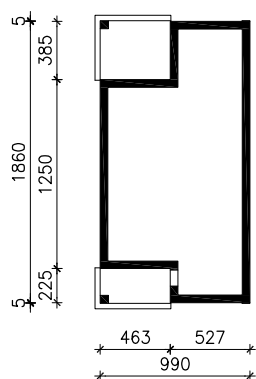

DOM W KOKORNAKU 3 (E) OZE
MOŻNA WKLEIĆ DO PROJEKTU ZAGOSPODAROWANIA TERENU

OŚ ODBICIA LUSTRZANIEGO

OBRYS BUDYNKU

Skala: 1:500