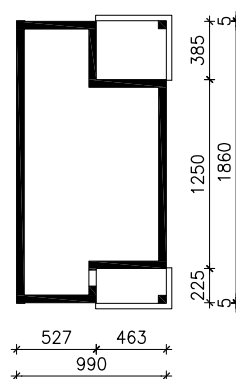

DOM W KOKORNAKU 3 (E) OZE
MOŻNA WKLEIĆ DO PROJEKTU ZAGOSPODAROWANIA TERENU

OŚ ODBICIA LUSTRZANIEGO

OBRYS BUDYNKU

Skala: 1:500