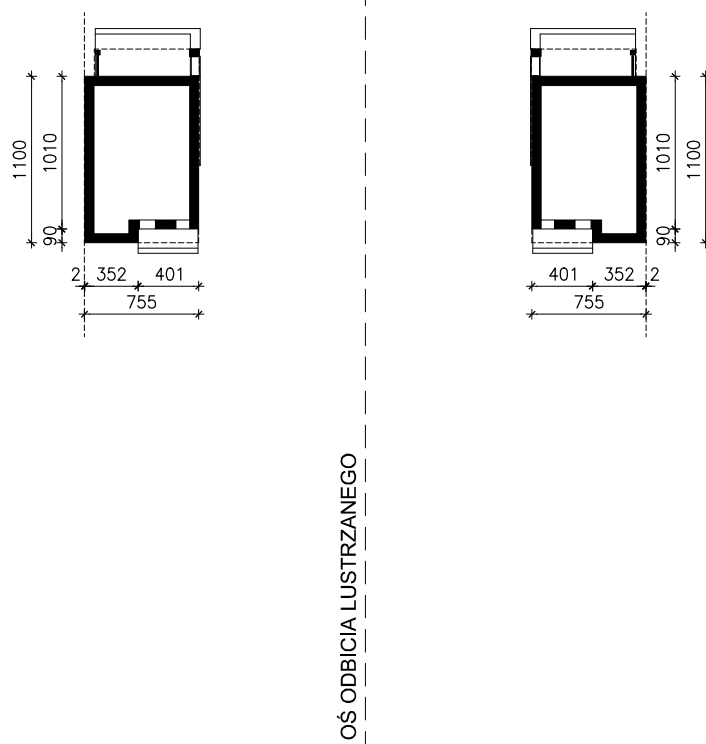

DOM W BRATKACH 5 (R2BA) ver.2
MOŻNA WKLEIĆ DO PROJEKTU ZAGOSPODAROWANIA TERENU

OBRYS BUDYNKU

Skala: 1:500