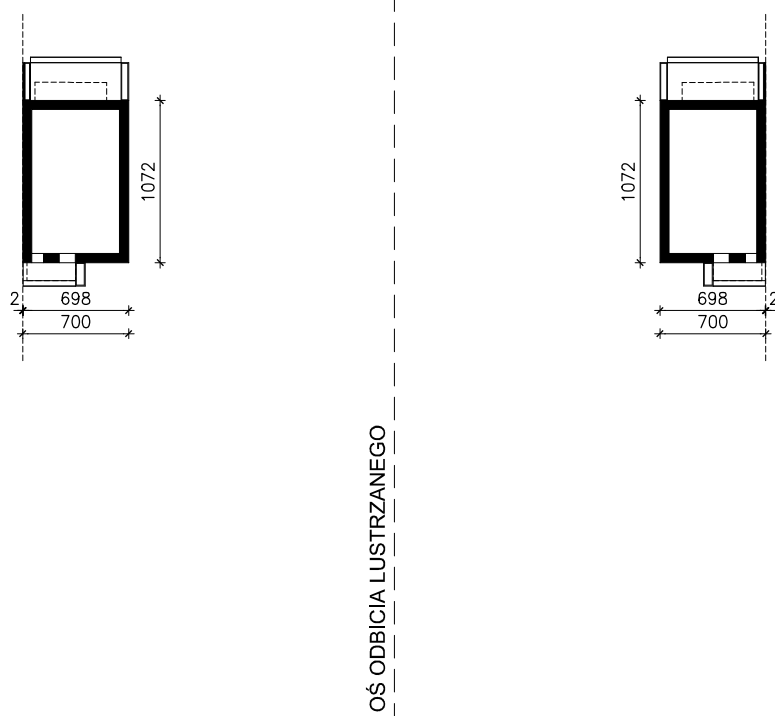

DOM W BRATKACH 3 (R2B) ver.2
MOŻNA WKLEIĆ DO PROJEKTU ZAGOSPODAROWANIA TERENU

OBRYS BUDYNKU

Skala: 1:500