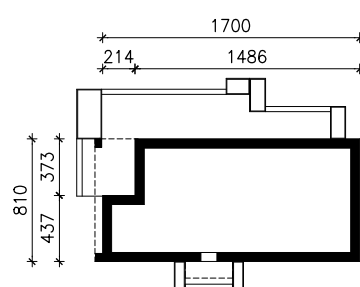

DOM W KOSAĆCACH 33  
MOŻNA WKLEIĆ DO PROJEKTU ZAGOSPODAROWANIA TERENU

OŚ ODBICIA LUSTRZANEGO

OBRYS BUDYNKU

Skala: 1:500