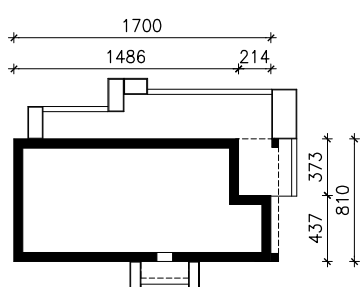

DOM W KOSAĆCACH 33  
MOŻNA WKLEIĆ DO PROJEKTU ZAGOSPODAROWANIA TERENU

OŚ ODBICIA LUSTRZANEGO

OBRYS BUDYNKU

Skala: 1:500