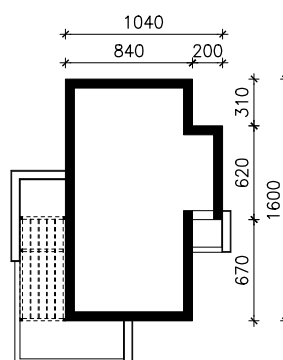

DOM W BUKIETNICACH (E) OZE
MOŻNA WKLEIĆ DO PROJEKTU ZAGOSPODAROWANIA TERENU

OŚ ODBICIA LUSTRZANEGO

OBRYS BUDYNKU

Skala: 1:500