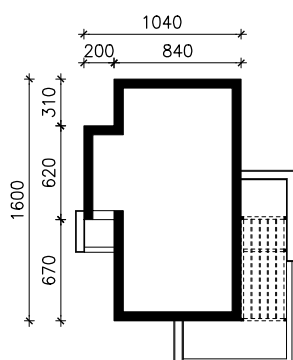

DOM W BUKIETNICACH (E) OZE
MOŻNA WKLEIĆ DO PROJEKTU ZAGOSPODAROWANIA TERENU

OŚ ODBICIA LUSTRZANEGO

OBRYS BUDYNKU

Skala: 1:500