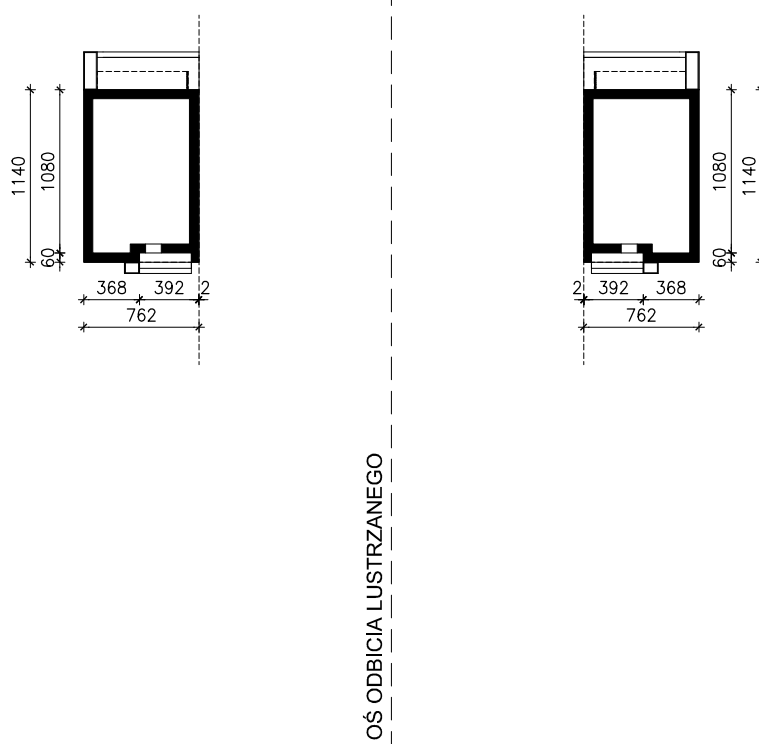

WILLA JULIA 17 (B)
MOŻNA WKLEIĆ DO PROJEKTU ZAGOSPODAROWANIA TERENU

OBRYŚ BUDYNKU

Skala: 1:500