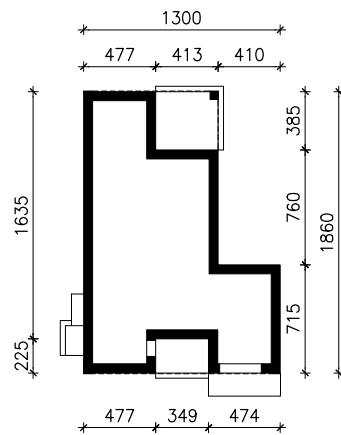

DOM W KOKORNAKU 2 (GE) OZE
MOŻNA WKLEIĆ DO PROJEKTU ZAGOSPODAROWANIA TERENU

OŚ ODBICIA LUSTRZANEGO

OBRYS BUDYNKU

Skala: 1:500