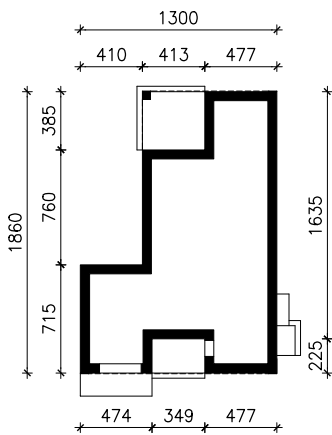

DOM W KOKORNAKU 2 (GE) OZE
MOŻNA WKLEIĆ DO PROJEKTU ZAGOSPODAROWANIA TERENU

OŚ ODBICIA LUSTRZANEGO

OBRYS BUDYNKU

Skala: 1:500